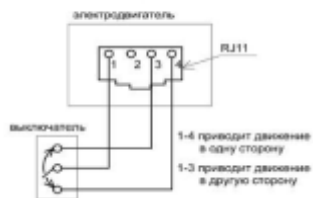

Техническая документация

Пульты дистанционного управления

ПДУ настенный Пульт ДУ 5 канальный BF-305

Пульт ДУ 2 канальный BF-102

Схема проводного управления

Характеристики используемых электроприводов

При изготовлении электрокарнизов применяются двигатели двух типов: