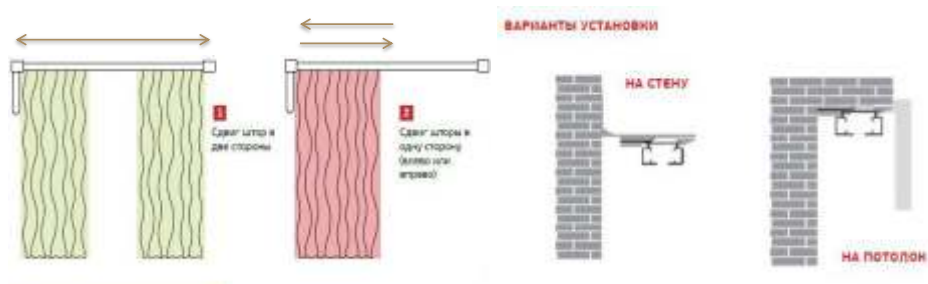

Электродвигатели со встроенным радиоуправлением подключается к электросети 220 В, для Вашей безопасности снабжен трехпроводной схемой с заземлением

При помощи редуктора и пластикового зубчатого ремня электродвигатель практически бесшумно приводит в линейное движение каретку карниза 2, которая, скользя по рельсовым направляющим 3, приводит в движение край шторы, тем самым закрывая или открывая оконный проем. При сдвиге шторы в две стороны используются две каретки 2

Кроме того, верхний край шторы по всей своей длине, с интервалом 10 см., закрепляется на свободно перемещающихся на той же рельсовой направляющей, бегунках 4 Бегунки не дают шторе провисать по ее длине и создают то или иное количество фалд (складок) на полотне шторы.

Крепление электрокарниза осуществляется за рельсовую направляющую с помощью специальных фиксаторов к потолку или кронштейнов к стене.

Весь механизм привода, включая двигатель, невиден, поскольку скрывается за шторой. Параллельно можно расположить два или три электрокарниза вывесив на первом легкую, штору, на втором полупрозрачную, а на третьем карниз тяжелую портьеру, все остальное ограничивается только Вашей фантазией!