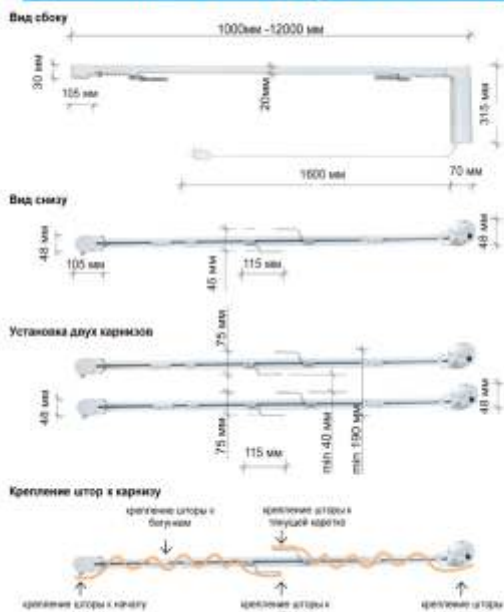

Техническая документация